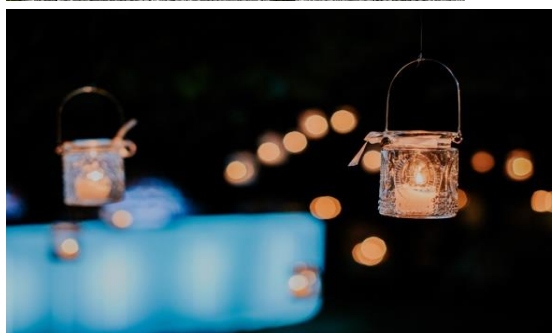

Codice	Descrizione	Q.tà	Prezzo
Cod. 014	Vasetti decoro mix con gancio	55	1,20 €