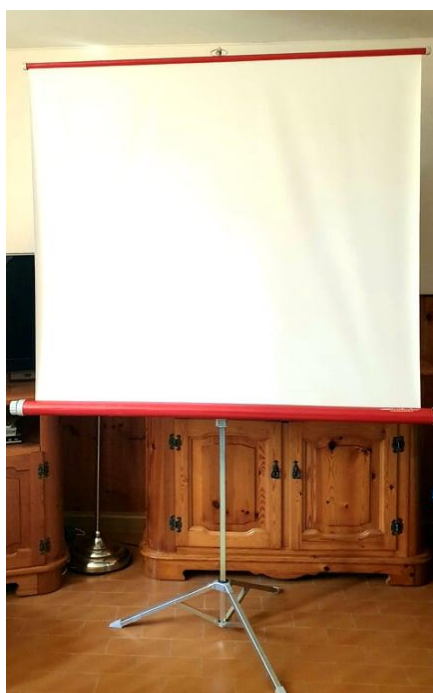

Codice	Descrizione	Q.tà	Prezzo
Cod.098	TELO per videoproiettore 125cm x 125 cm	1	20,00 €