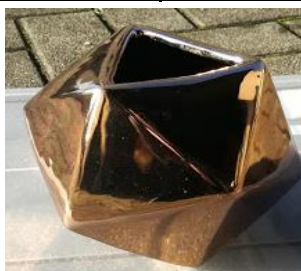

Codice	Descrizione	Q.tà	Prezzo
Cod. 017	Vasi GEO rame	4	5,00 €