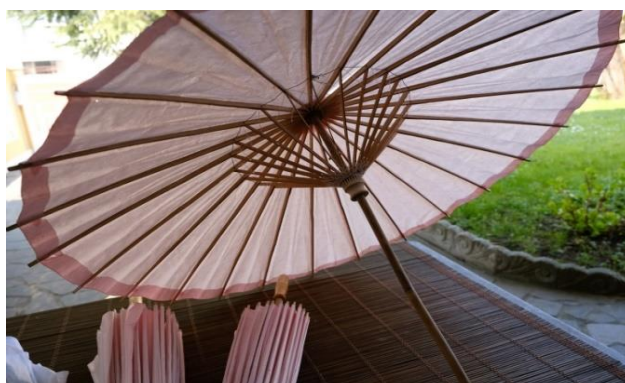

Codice	Descrizione	Q.tà	Prezzo
Cod.084	Ombrelli parasole rosa e bianco	4	4,50 €