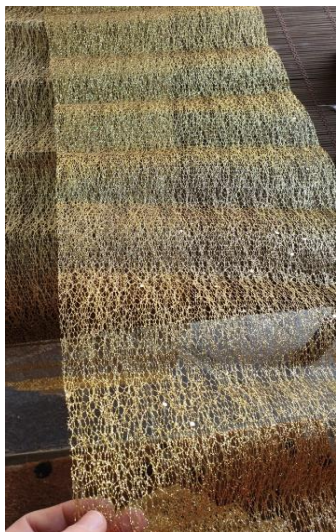

Codice	Descrizione	Q.tà	Prezzo
Cod.086	Runner dorati larghezza 29 cm x 2,5 mt	27	2,50 €

Codice	Descrizione	Q.tà	Prezzo
Cod.087	Cornici nere 14x9 cm	16	1,50 €

Codice	Descrizione	Q.tà	Prezzo
Cod.088	Ombrello trasparente manico bianco	1	2,00 €