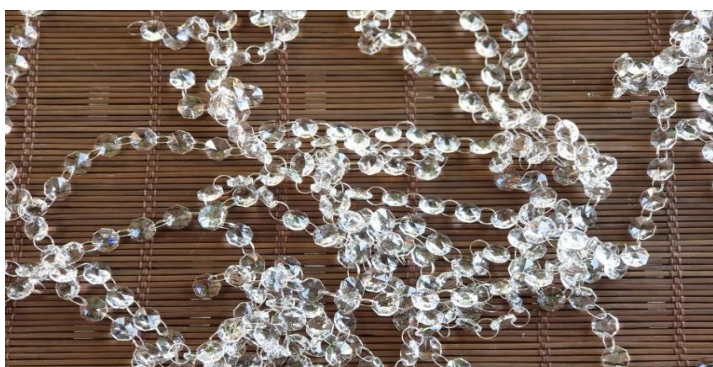

Codice	Descrizione	Q.tà	Prezzo
Cod.092	Cristalli mix		30,00 €